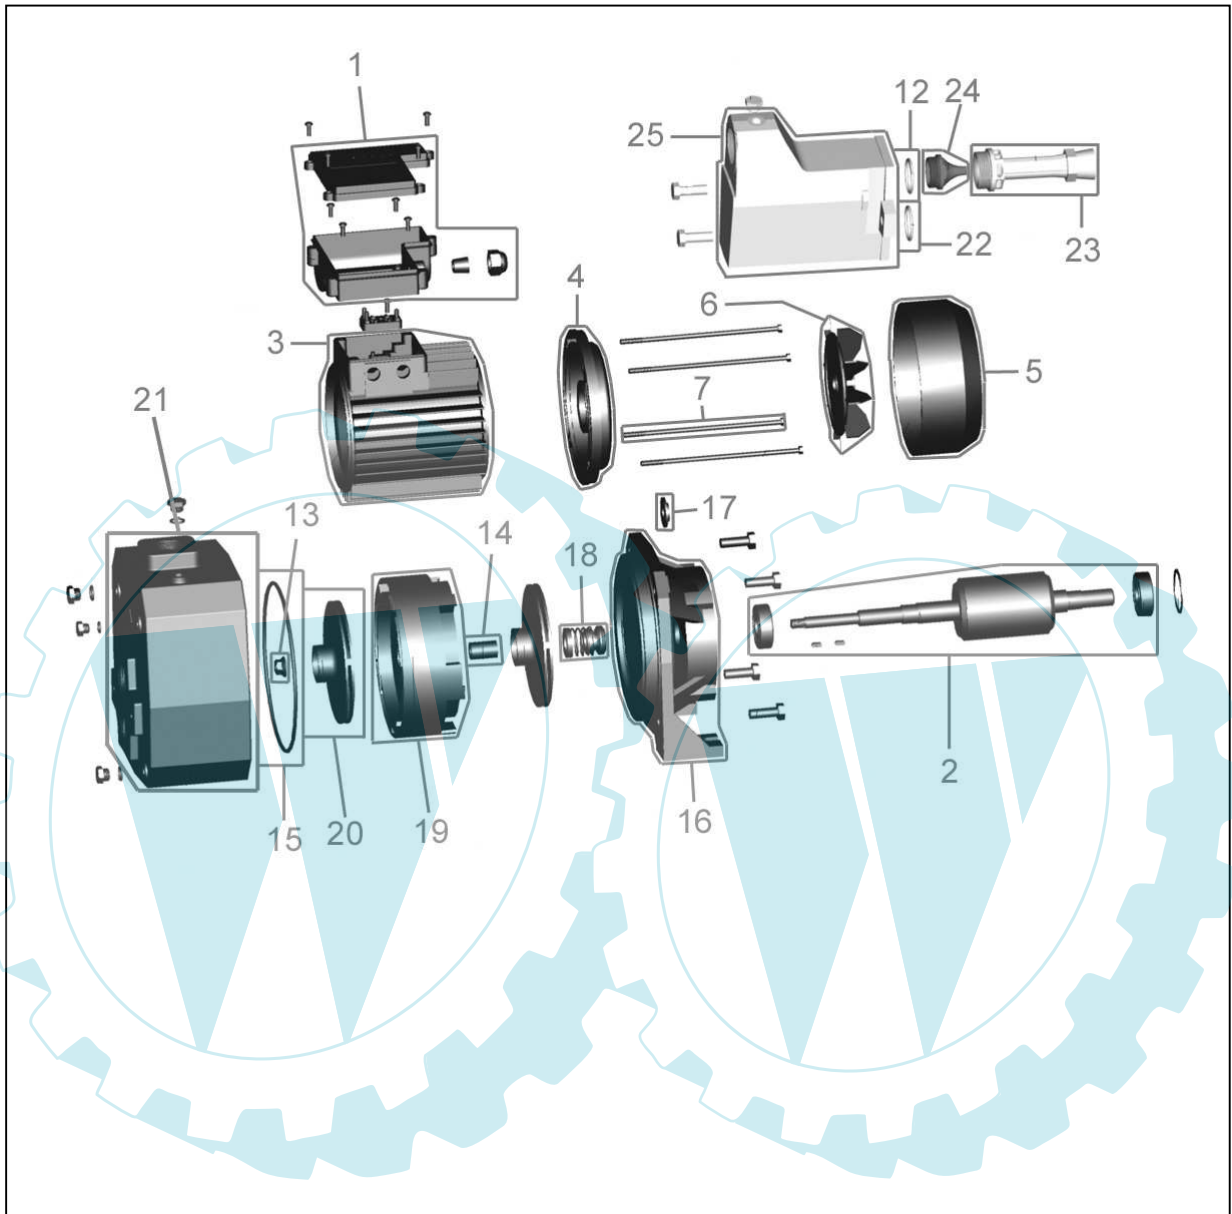

94197

94197

Pos.-Nr.	Ersatzteil-Nr.	Bezeichnung	Pos.-Nr.	Ersatzteil-Nr.	Bezeichnung
001	94193-03001	Klemmkasten	016	94193-03016	Flansch
002	94192-03002	Rotor komplett	017	94193-03017	Simmerring
003	94192-03003	Stator	018	94193-03018	Mechanische Dichtung
004	94193-03004	Deckel Motor	019	94193-03019	Leitrad
005	94193-03005	Lüferradabdeckung	020	94193-03020	Laufrad
006	94193-03006	Lüferrad	021	94193-03021	Pumpenkörper
007	94193-03007	Zugstange	022	94193-03022	O-Ring klein, unten
012	94193-03012	O-Ring klein, oben	023	94193-03023	Venturirohr
013	94193-03013	Mutter	024	94193-03024	Venturidüse
014	94193-03014	Hülse	025	94193-03025	Injektor
015	94193-03015	O-Ring groß	o.Abb.	94192-03030	Kondensator